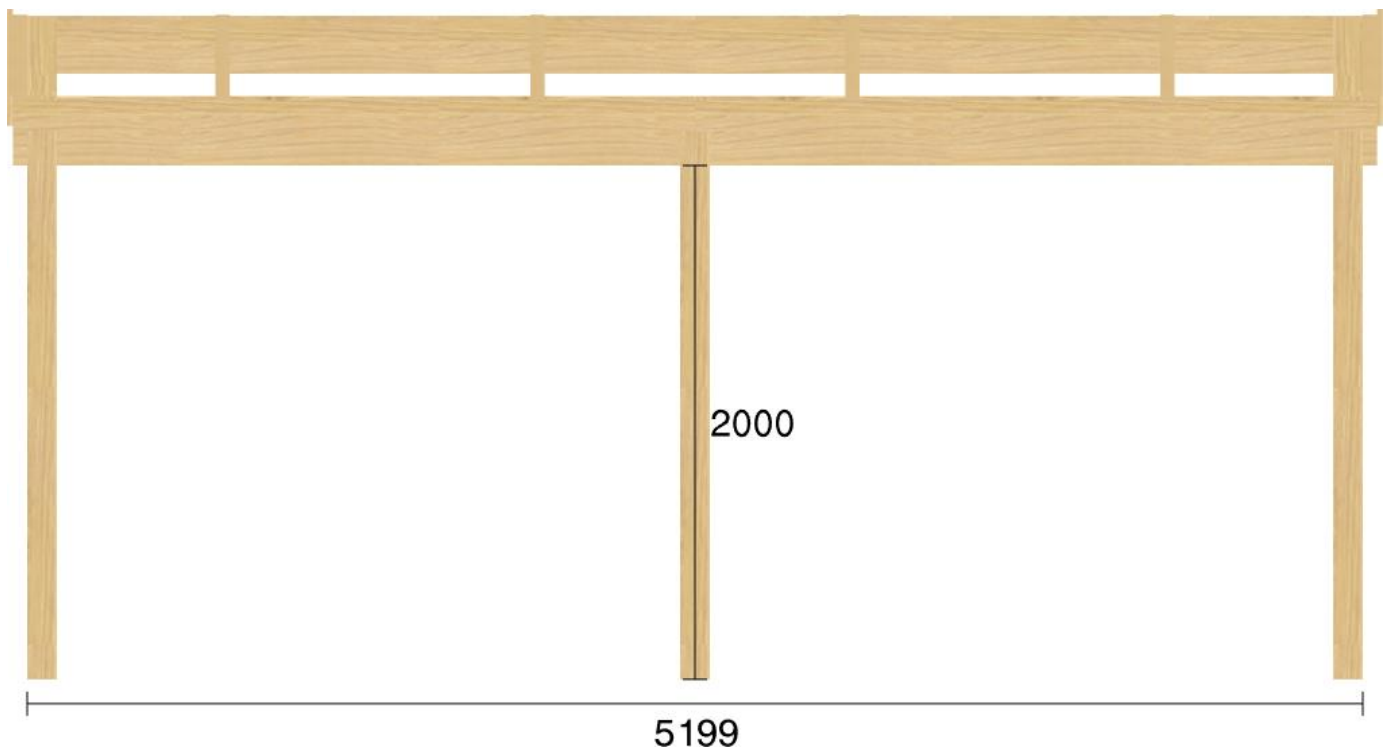

Pulpetstomme L5199 D3657
Planvy centrummått stolpar

Planvy yttermått

Elevationsvy front yttermått

Elevationsvy vänster yttermått

Elevationsvy höger yttermått

Elevationsvy bak yttermått