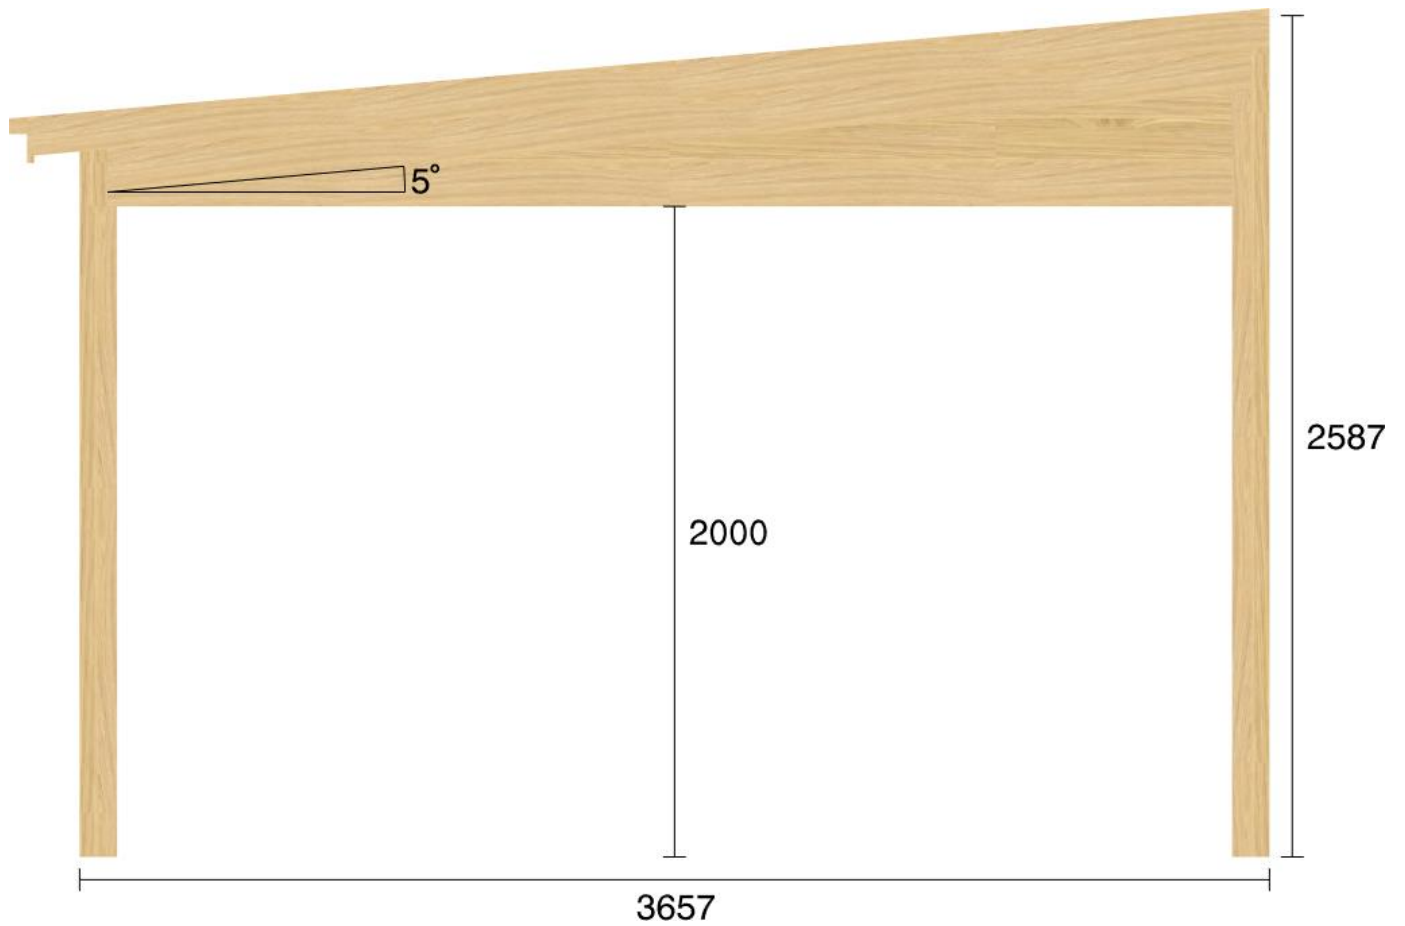

Pulpetstomme L5199 D3657
Planvy centrummått stolpar

Planvy yttermått

Elevationsvy front yttermått

Elevationsvy vänster yttermått

Elevationsvy höger yttermått

Elevationsvy bak yttermått