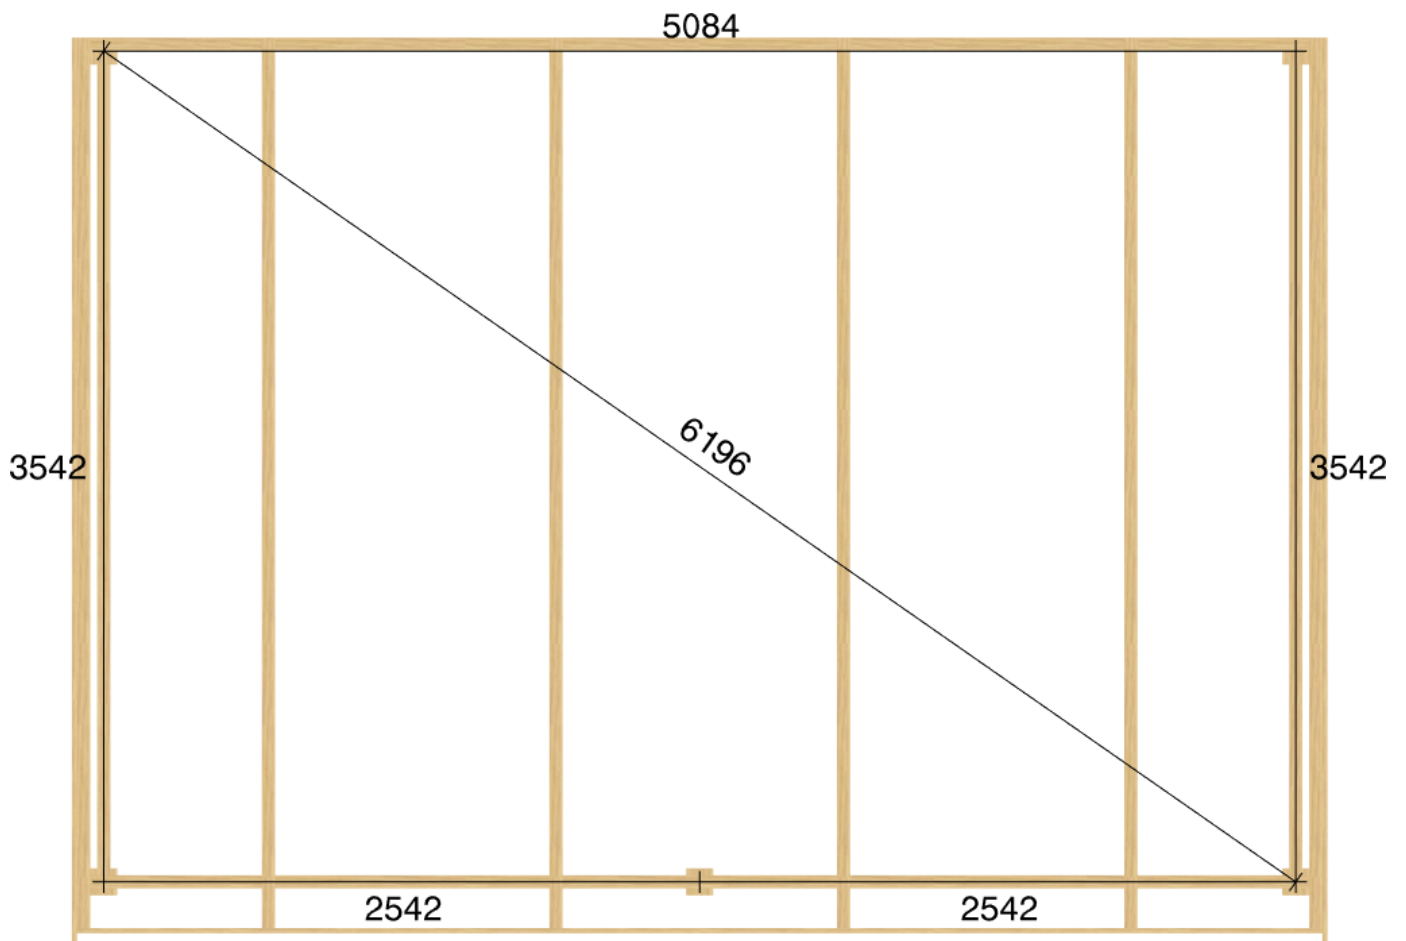

Pulpetstomme L5199 D3657
Planvy centrummått stolpar

Planvy yttermått

Elevationsvy front yttermått

Elevationsvy vänster yttermått

Elevationsvy höger yttermått

Elevationsvy bak yttermått