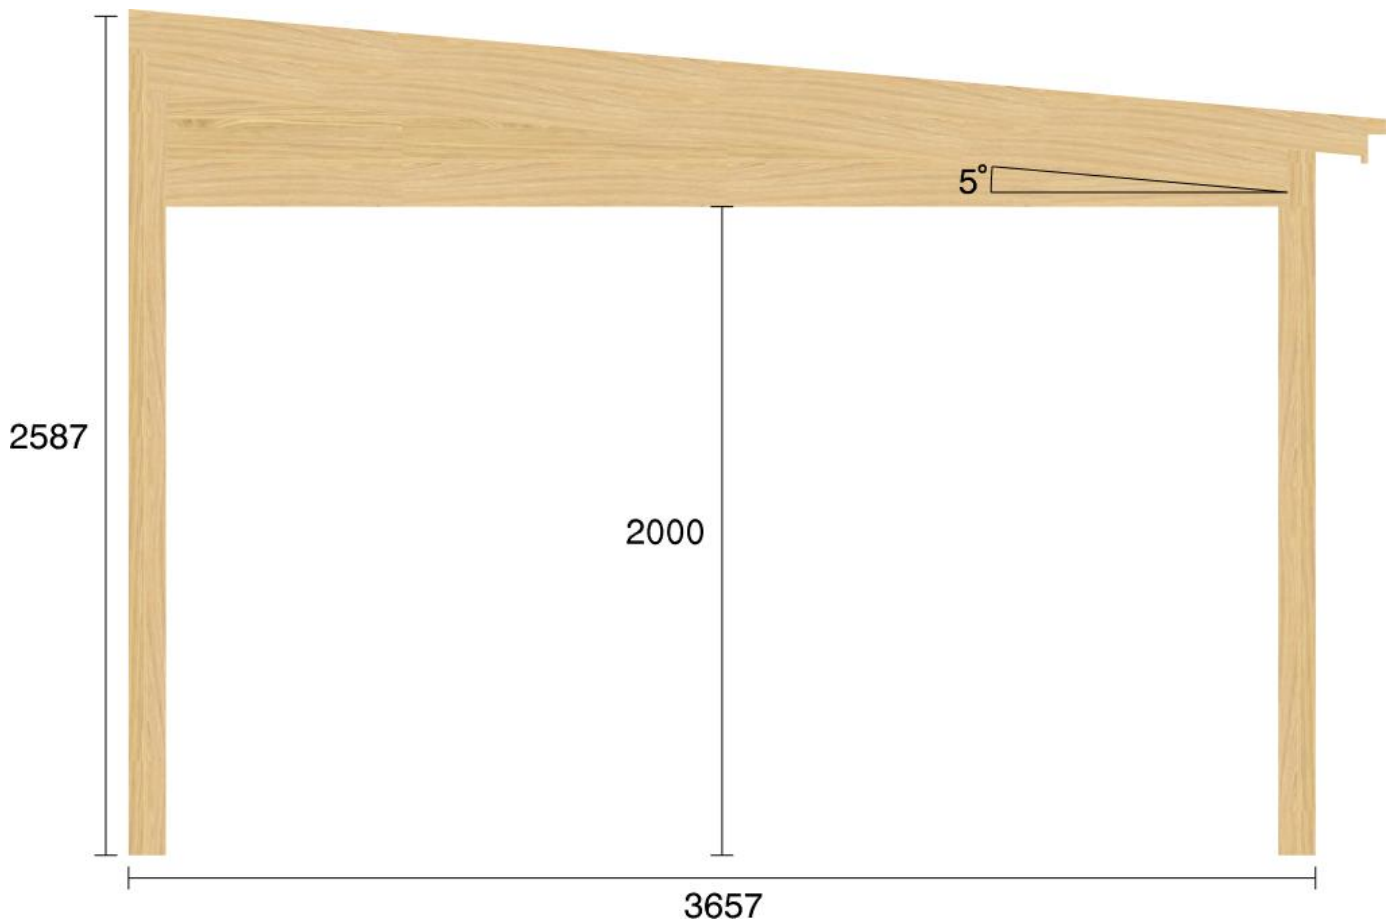

Pulpetstomme L5199 D3657
Planvy centrummått stolpar

Planvy yttermått

Elevationsvy front yttermått

Elevationsvy vänster yttermått

Elevationsvy höger yttermått

Elevationsvy bak yttermått